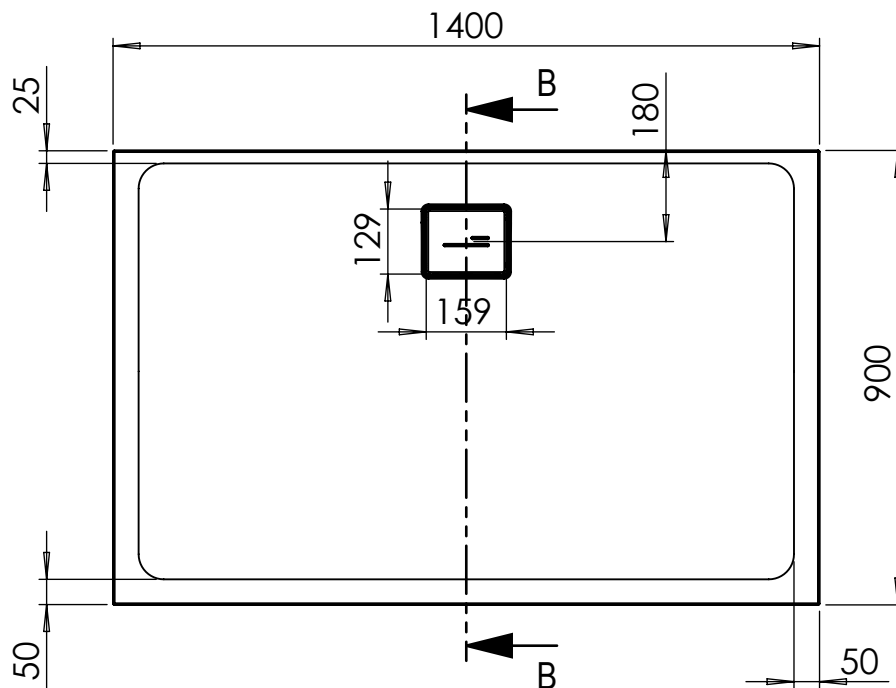

Top view:

SECTION B-B
SCALE 1 : 15

Bottom view:

FAZA:	IZRIS: Robert Brajkovič	TOLERANCE (ŠIRINA / DOLŽINA / VIŠINA):
ODDELEK: Razvoj san. opreme	ODOBRITEV: Branko Brajkovič	DATUM IZRISA: 15.2.2023 TOLERANCE IZVRTIN:
	ST. RISBE:	PROJEKT: Shower trays TOBAS
	MERILLO: 1:15	NAZIV: Shower tray TOBAS 140x90x1.4
	MATERIAL: Cast marble	
	IDENT / T.P.: 605430	