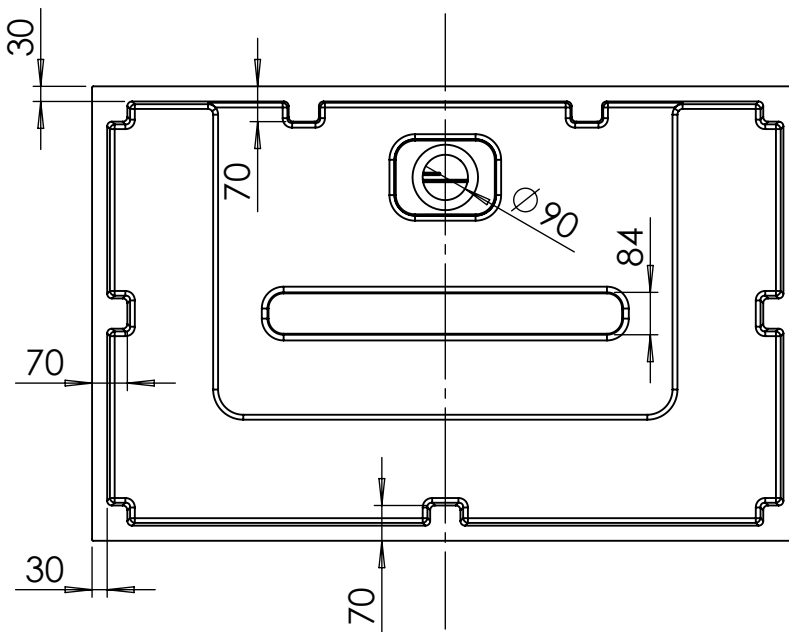

Top view:

SECTION B-B
SCALE 1 : 15

Bottom view:

FAZA:	IZRIS: Robert Brajkovič	TOLERANCE (ŠIRINA / DOLŽINA / VIŠINA):
ODDELEK: Razvoj san. opreme	ODOBRITEV: Branko Brajkovič	DATUM IZRISA: 15.2.2023 TOLERANCE IZVRTIN:
	ST. RISBE:	PROJEKT: Shower trays TOBAS
	MERILLO: 1:15	NAZIV: Shower tray TOBAS 140x90x1.4
	MATERIAL: Cast marble	
	IDENT / T.P.: 605430	