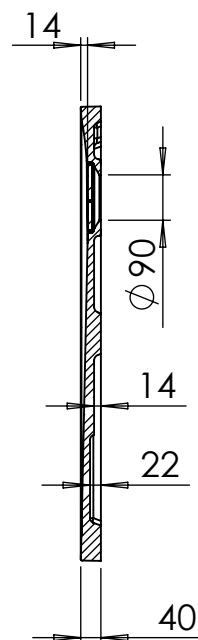

Top view:

SECTION B-B
SCALE 1 : 15

Bottom view:

FAZA:	IZRIS: Robert Brajkovič	TOLERANCE (ŠIRINA / DOLŽINA / VIŠINA):
ODDELEK: Razvoj san. opreme	ODOBRITEV: Branko Brajkovič	DATUM IZRISA: 15.2.2023 TOLERANCE IZVRTIN:
	ST. RISBE:	PROJEKT: Shower trays TOBAS
	MERILLO: 1:15	NAZIV: Shower tray TOBAS 140x90x1.4
	MATERIAL: Cast marble	
	IDENT / T.P.: 605430	